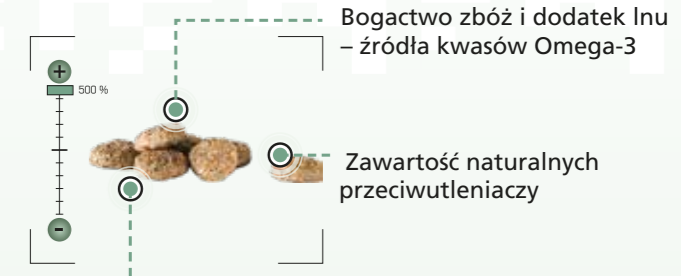

Rat & Mouse Complete

Żurawina, groszek i kurczak

Bogactwo zbóż i dodatek Inu – źródła kwasów Omega-3

Zawartość naturalnych przeciwutleniaczy

ANIMAL PROTEIN

Mięso z kurczaka jako źródło białka zwierzęcego
Odżywianie zgodne z naturą

CEREAL PLUS

Wysoki udział zbóż dla zwiększenia zawartości skrobi
Zapewnia energię i zdrowie pupila

DENTAL CARE

Naturalne ścieranie się siekaczy
Zapobiega problemom z uzębieniem

Dostępne w opakowaniach: 0,5 – 2 kg