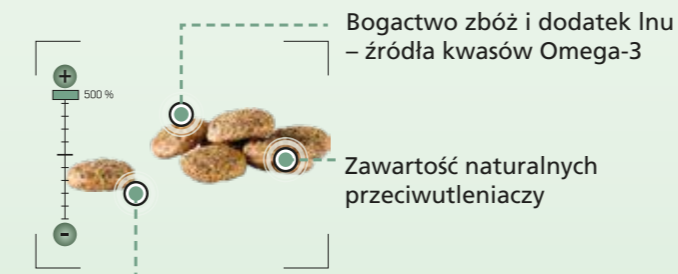

Hamster & Gerbil Complete

Jabłko, groszek i kurczak

Bogactwo zbóż i dodatek Inu – źródła kwasów Omega-3

Zawartość naturalnych przeciwutleniaczy

ANIMAL PROTEIN

Mięso z kurczaka jako źródło białka zwierzęcego
Odżywianie zgodne z naturą

CEREAL PLUS

Wysoki udział zbóż dla zwiększenia zawartości skrobi
Zapewnia energię i zdrowie pupila

OPTI COAT

Nasiona Inu jako źródło kwasów Omega-3. Dostarcza niezbędnych składników budulcowych, zapewniających właściwą okrywą włosową

Dostępne w opakowaniach: 0,5 – 2 kg