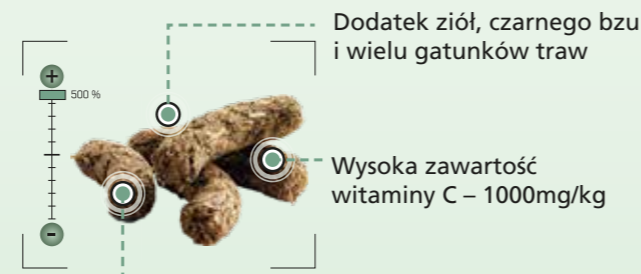

Cavia Complete

Pokarm bogaty w długie włókna i siano z tymotki

Dodatek ziół, czarnego bzu i wielu gatunków traw

Wysoka zawartość witaminy C – 1000mg/kg

LONG FIBRES

Długie włókna dla optymalnego trawienia
Naturalne pożywienie o doskonałej strukturze

VITAMIN C PLUS

Wzbogacona w kompleks witamin oraz składniki odżywcze (nutraceutyki), które mają doskonały wpływ na zdrowie

HIGH FIBRE

Dodatkowa ilość błonnika i ograniczona ilość skrobi

Dostępne w opakowaniach: 0,5 – 1,75 – 8 kg